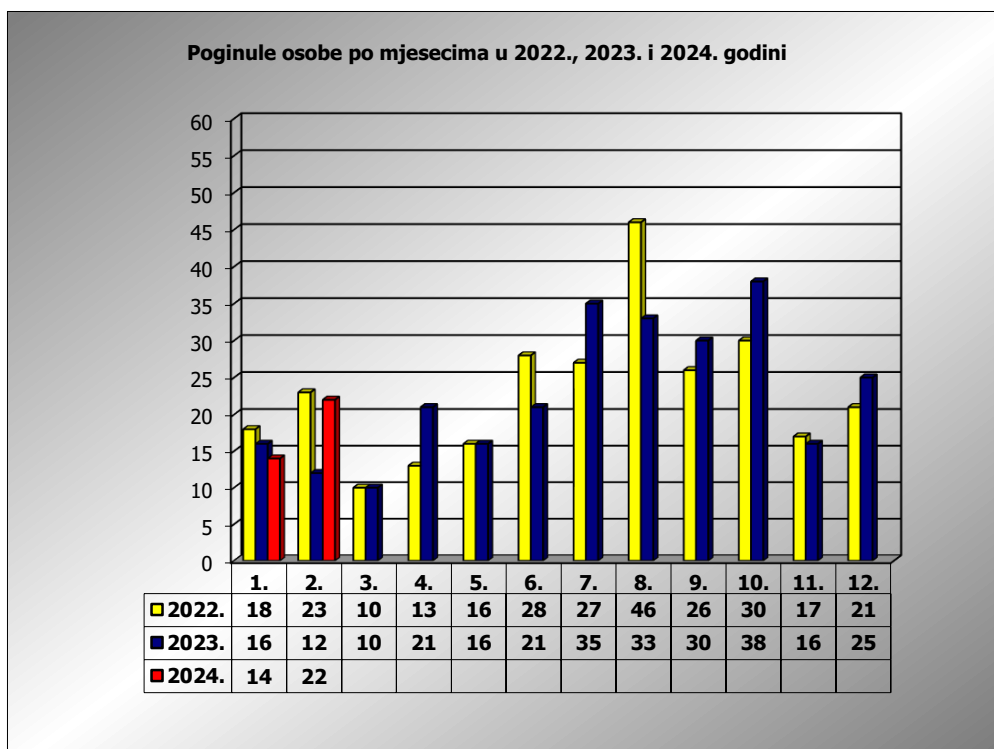

PRIKAZ POGINULIH OSOBA U PROMETNIM NESREĆAMA U 2024. GODINI U REPUBLICI HRVATSKOJ PO MJESECIMA
(usporedba s 2022. i 2023. godinom)

mjesec	poginuli			2024./2022.		2024./2023.	
	2022. g.	2023. g.	2024. g.				
siječanj	18	16	14	-22,2%	-4	-12,5%	-2
veljača	23	12	22	-4,3%	-1	83,3%	10
ožujak	10	10					
travanj	13	21					
svibanj	16	16					
lipanj	28	21					
srpanj	27	36					
kolovoz	46	33					
rujan	26	30					
listopad	30	38					
studenj	17	16					
prosinac	21	25					

I	18	16	14	-22,2%	-4	-12,5%	-2
I - II	41	28	36	-12,2%	-5	28,6%	8

II. mjesec - podaci s danom 28.02.2022., 2023. i 2024.